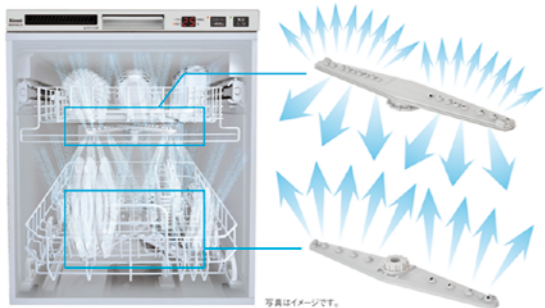

食器洗い乾燥機

キッチンのカウンター下、シンク下、どちらも取付・取替できます!

上下二段ノズルでスミズミまでもっとキレイに。 **フロントオープンタイプ**

幅 **45 cm**

食器収納点数 **8人分 56点**

フロントオープンタイプ 化粧パネル対応

大皿 8点	中ばち 9点	小皿 10点	茶わん 8点
汁わん 8点	グラス・湯のみ 13点	箸など	

1回の使用水量 約 **12 L**

節水・経済性 1年間の節約 約 **23,000円**

ツインウォッシャー

上下2つの洗浄ノズルが回転することにより、皿のふちやコップの底、急須などの中まで水流が届くため、スミズミまでキレイに洗浄できます。

上下に水流を出し、上カゴと下カゴをムラなく洗浄

下からの強力な水流で皿のふちまでしっかり洗浄

- 上下2段回転ノズル
- 上下2段カゴ
- 残り時間表示
- ソフト排気
- ワンタッチドア
- 上面操作
- 予約運転
- ツインウォッシャー
- ツインラック