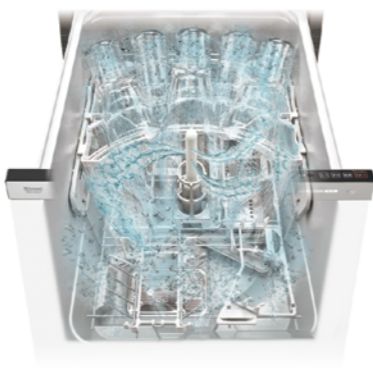

節水・経済性 1年間の節約 約 **23,000円**

ツインウォッシャー

上下2つの洗浄ノズルが回転することにより、皿のふちやコップの底、急須などの中まで水流が届くため、スミズミまでキレイに洗浄できます。

上下に水流を出し、上カゴと下カゴをムラなく洗浄

下からの強力な水流で皿のふちまでしっかり洗浄

- 上下2段回転ノズル
- 上下2段カゴ
- 残り時間表示
- ソフト排気
- ワンタッチドア
- 上面操作
- 予約運転
- ツインウォッシャー
- ツインラック

RSW-F402C-B
希望小売価格 ¥203,040(税込)

がすログ価格
¥145,000 (税込)

※工事代は別途見積り

先進機能を搭載、重曹洗浄も可能なタイプ **スライドオープンタイプ**

幅 **45 cm**

食器収納点数 **5人分 37点**

スライドオープンタイプ 化粧パネル対応

大皿 5点	中ばち 5点	小皿 5点	茶わん 6点
汁わん 6点	グラス 5点	湯のみ 5点	箸など

標準コース 1回の使用水量 約 **10 L**
1年間の節約 約 **16,800円**

重曹コース 1回の使用水量 約 **13.5 L**
1年間の節約 約 **17,000円**

タワーウォッシャー

水圧で伸びる2段式ノズルを採用。上部からシャワーを拡散、庫内のスミズミまで水流が届き、ムラなく洗い流します。

重曹洗浄

除菌・スチーム洗浄

プラズマクラスター

- 重曹コース
- 除菌スチーム洗浄
- タワーウォッシャー
- 銀イオンカートリッジ
- オールトップコントロール
- クイックスタート
- 庫内洗浄コース
- 運転行程ランプ
- 予約運転
- からっとキープ
- ソフト排気
- ワンタッチドア