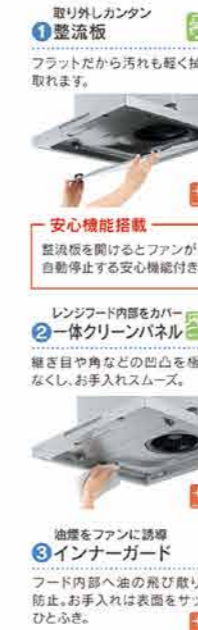

5年間保証対象商品 オートグリル付き

60cmタイプ
RS31W20K11DG
希望小売価格 ¥162,000(税込)
¥97,000 (工事込・税込)

fami 新商品

Cookboxで油ハネ防止が出来るようになりました!

5年間保証対象商品 オートグリル付き

75cmタイプ
N3WQ7RWTS6SI
希望小売価格 ¥163,080(税込)
¥90,000 (工事込・税込)

60cmタイプ
N3WQ6RWTS6SI
希望小売価格 ¥157,680(税込)
¥88,000 (工事込・税込)

レンジフード

マンション・戸建どちらにも対応!

LED照明、ビルトインコンロ連動タイプ フィルターレスでお掃除が楽になります!

もっとお手入れをラクに!お掃除が面倒だったフィルタをなくしました。

LGR-3R-AP601SV(シルバーメタリック)
希望小売価格 ¥143,640(税込)

がすログ価格 (税込・標準工事代込)

¥110,000

その他、様々な機種がございます。
当社の営業マンにお気軽に問い合わせ下さい。