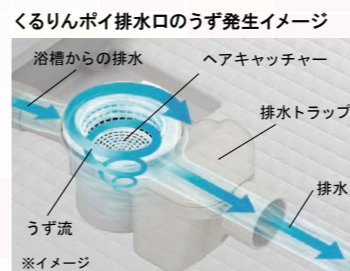

アライズ・リノビオ  
2つのおすすめプランをご紹介します。

LIXIL

手軽にリラックスでき、いつもキレイ。  
もっと、お風呂が好きになるバスルーム。

フルオールシャワー

ハンドシャワーで手軽に  
オーバーヘッドシャワーの  
心地よさを味わえます。  
レイン0<sup>2</sup>シャワー  
(ユーフォリア)  
空気を含んだ大粒のやわ  
らかいシャワーが降りそ  
そぎます。

まる洗いカウンター

カウンターがまるごと外せるから、  
洗いにくい壁や床もラクな姿勢で洗  
えます。

くるりんポイ排水口 キレイサーモフロア

浴槽排水を利用した  
強いうずが、汚れを流す。

サーモバスS

スポンジでお掃除ラクラク。  
寒い冬場でも冷ヤツとしない。

お湯が冷めにくい、浴槽保温材と  
保温組フタの“ダブル保温”構造。

お掃除ラクラク。  
だから、もっとお風呂が好きになる。

フルオールシャワー

フルオールシャワーが  
もっと手軽に楽しめます。  
レイン0<sup>2</sup>シャワー  
(ユーフォリア)  
空気を含んだ大粒のやわ  
らかいシャワーが降りそ  
そぎます。

くるりんポイ排水口

うずのチカラで、  
排水口を手間なく  
キレイに。

キレイサーモフロア

冷たさを感じにくく、  
汚れがとれやすい。

浴槽(ルフレトーン)

大理石のような上質な光沢とき  
らめきをまとう人造大理石浴槽。